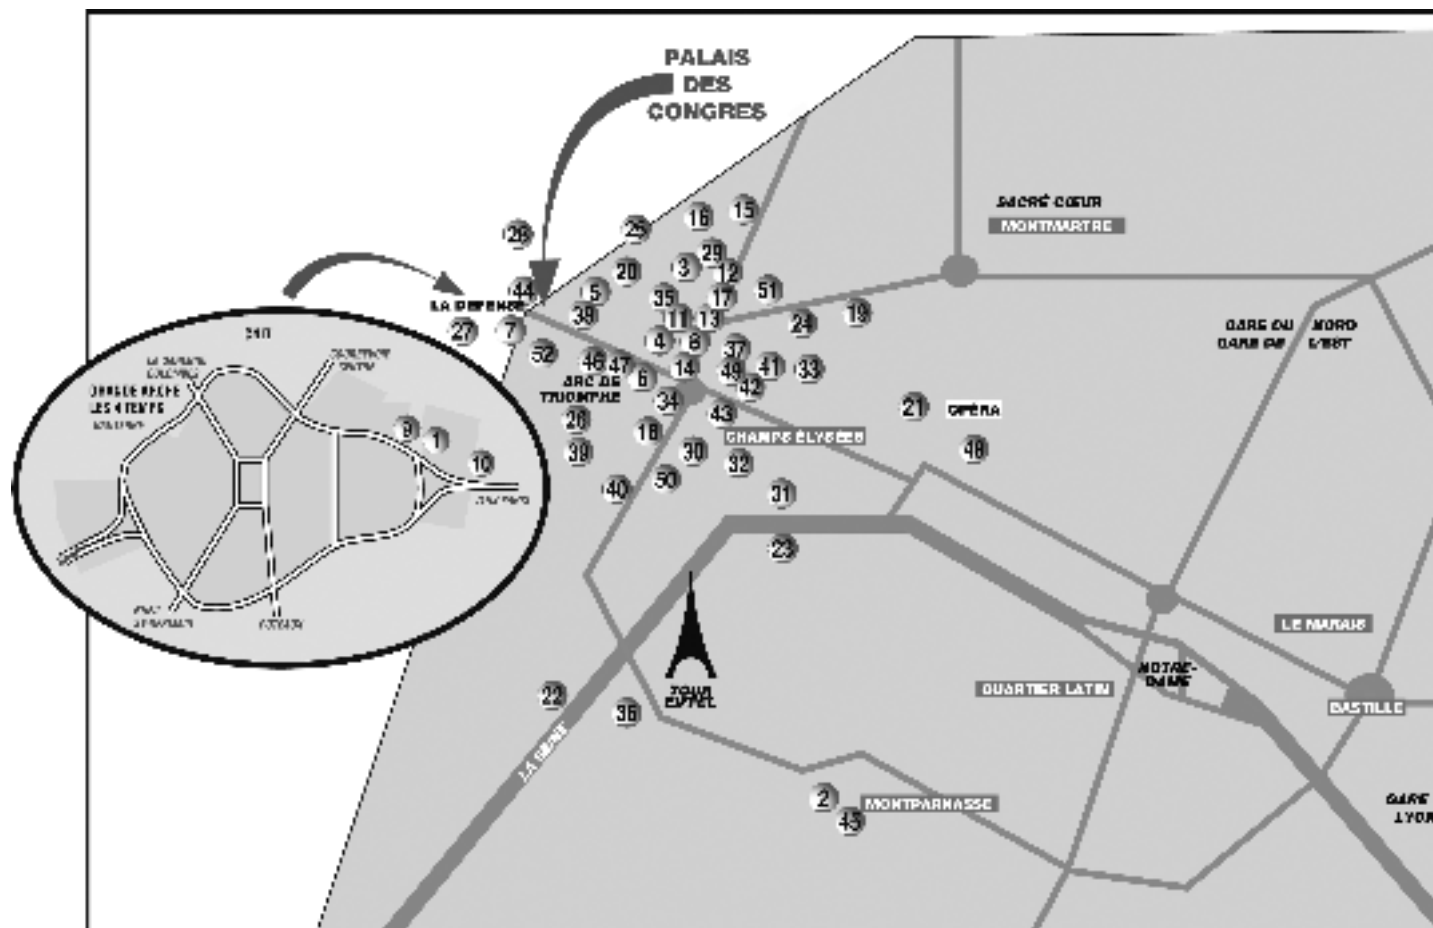

# LISTE ET LOCALISATION DES HOTELS

N° SUR LA CARTE	HOTEL	CHAMBRE SIMPLE, Petit-déjeuner inclus (1 PERSONNE)	CHAMBRE DOUBLE, Petit-déjeuner inclus (2 PERSONNES)
-----------------	-------	--	---

## 2 ETOILES

1	IBIS DEFENSE	116,50 euros	123 euros
2	IBIS ALESIA MONTPARNASSE	88,50 euros	94,50 euros
3	CONFORT HOTEL MEDIAN	105 euros	115 euros

## 3 ETOILES

4	FERTEL ETOILE	114 euros	138 euros
5	FERTEL MAILLOT	114 euros	138 euros
6	STAR ETOILE	143 euros	156 euros
7	BW RES IMPERIALE	148 euros	161 euros
8	BW EMPIRE ELYSEES	150 euros	165 euros
9	NOVOTEL DEFENSE	199 euros	223 euros
10	MERCURE NEUILLY	199 euros	223 euros
11	MERCURE WAGRAM ARC DE TRIOMPHE	219,50 euros	244 euros
12	QUALITY HOTEL ASTOR ETOILE	180 euros	195 euros
13	MERCURE ETOILE	259 euros	283 euros
14	BALMORAL	170 euros	200 euros
15	MERCEDES	145 euros	160 euros
16	MAGELLAN / EXCLUSIVE HOTELS	112 euros	128 euros
17	CECILIA / EXCLUSIVE HOTELS	120 euros	140 euros
18	BELMONT	155 euros	175 euros
19	BW ELYSEES PARIS MONCEAU	152 euros	176 euros
20	BW ETOILE ST-FERDINAND	205 euros	215 euros
21	HOLIDAY INN PARIS ELYSEES	190 euros	210 euros
22	HOLIDAY INN AUTEUIL	150 euros	165 euros
23	JARDIN D'EIFFEL	155 euros	165 euros
24	MAC MAHON	170 euros	185 euros
25	PAVILLON PEREIRE ARC DE TRIOMPHE	150 euros	165 euros
26	VICTOR HUGO	160 euros	185 euros